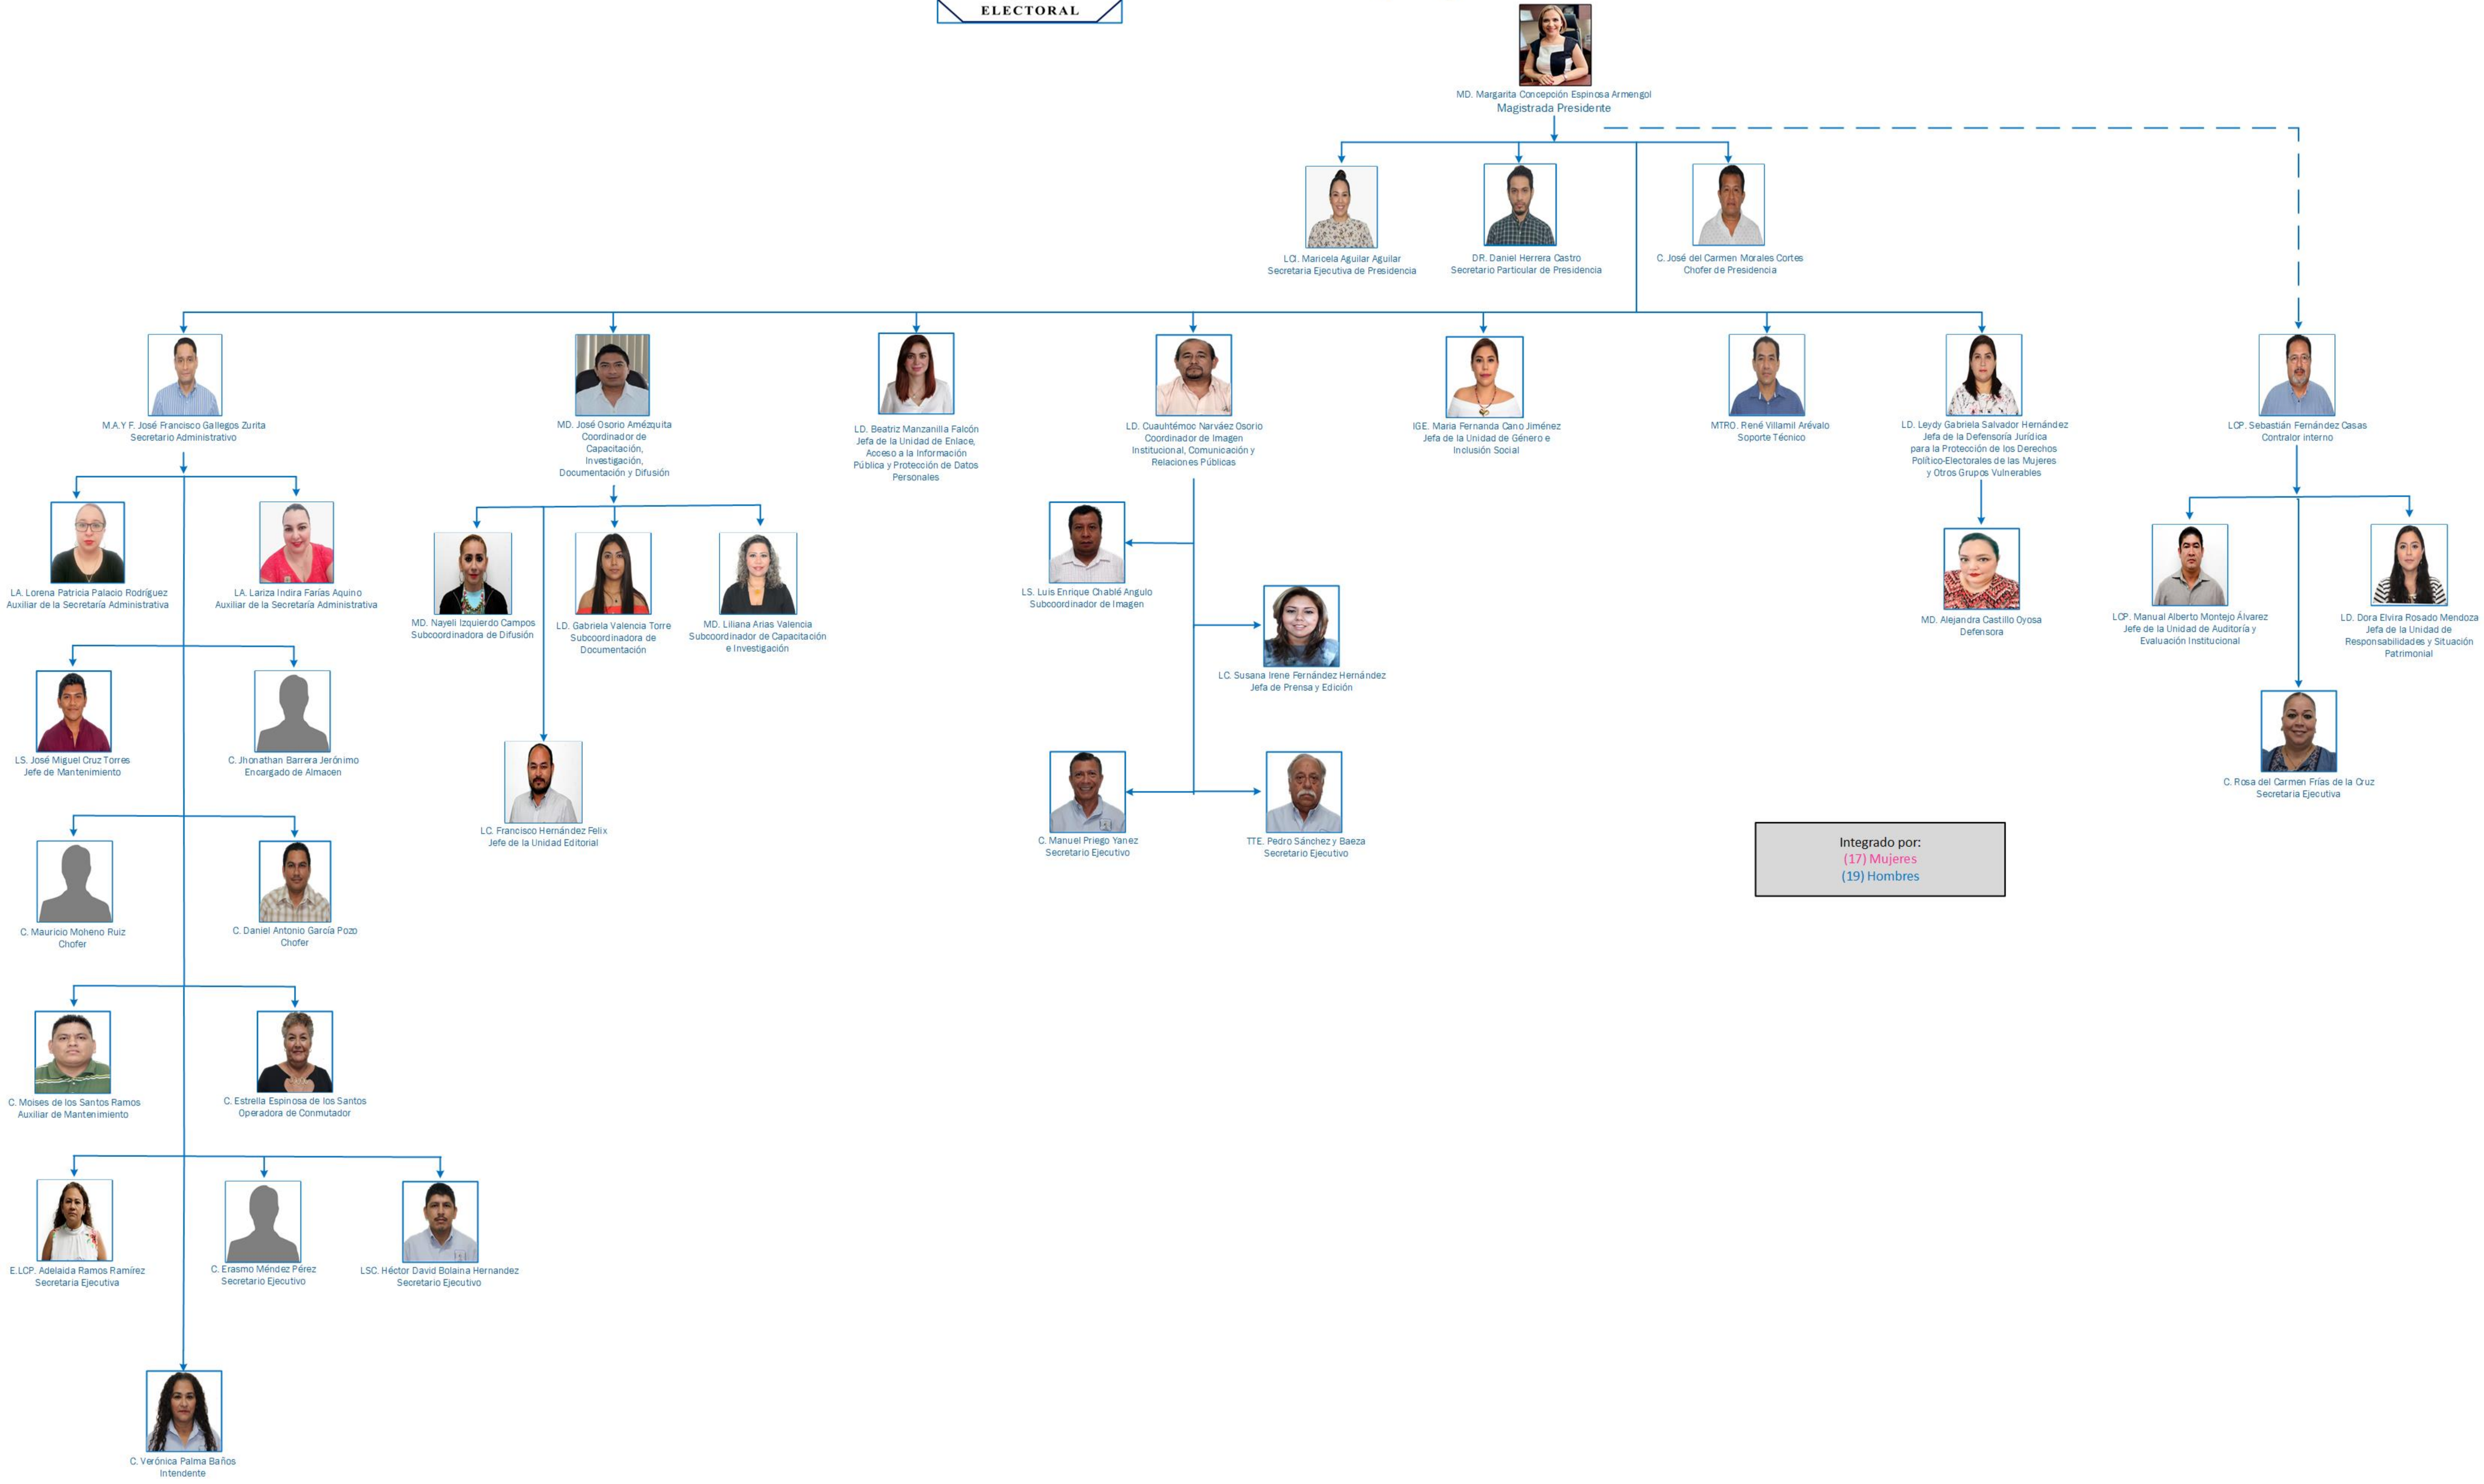

Tribunal Electoral de Tabasco

Organigrama Administrativo

Integrado por:
(17) Mujeres
(19) Hombres